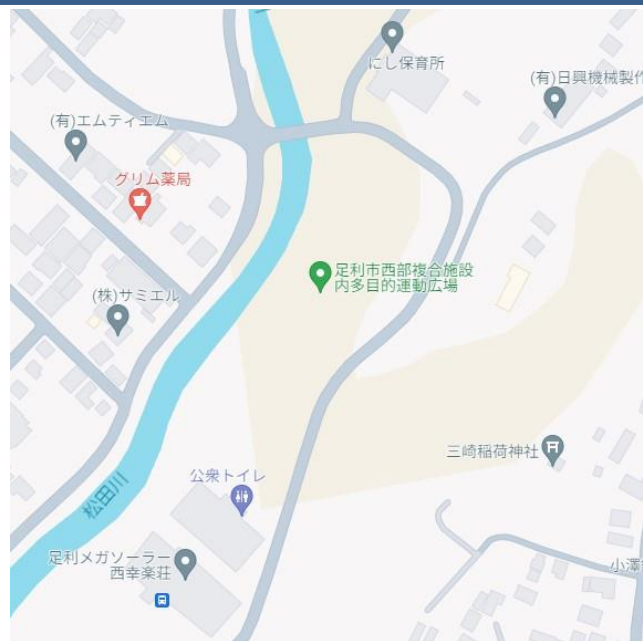

第4回モルック「りょうもうカップ」

より多くの方に参加いただき、楽しんでいただけるように「ビギナーズカップ」も同時開催します！

日時：令和7年3月16日(日)
9:40~16:30 (9時開場)

会場：西部 多目的運動広場
(足利市大前町：西部複合施設内)

参加費：1チーム 2,000円

無料体験会も開催!!

ルールは、とてもカンタン!!
お子さんからご年配の方まで
どなたでも、事前予約なしで
すぐに楽しめます!!

「第4回モルックりょうもうカップ」
友だち追加をお願いします！

第4回モルック「りょうもうカップ」募集要項

日時：令和7年3月16日（日）9:40～16:30（9時開場）
会場：西部複合施設内 多目的運動広場（天然芝のコートです）
募集枠：（エキスパート）40チーム 1チーム 2～4名（小学生以上）
（先着順）（ビギナー）30チーム 1チーム 2～3名（小学生以上）
※ビギナー部門については、運営がマッチングのお手伝いもしますので、1名での申し込みも可とします。
（以下の募集期間・条件をご確認のうえ、エントリー願います）
参加費：1チーム 2,000円（モルックセット貸出割引あり）
主催：きたごうスポーツクラブ（足利市「総合型地域スポーツクラブ」）
共催：きたごうモルッククラブ（日本モルック協会 公認団体：足利市）
FINDLAND（日本モルック協会 公認団体：館林市）
後援：足利市教育委員会、足利市社会福祉協議会

① エントリー、お問合せは、右のLINE公式アカウント「第4回モルックりょうもうカップ」QRコードから友だち追加してください。

② 今大会は、足利市及び近隣（両毛地域）のチームを優先し、募集期間・条件は、以下の通りとさせていただきます。

1次募集：1月6日（月）12:00～1月31日（金）11:59
両毛地域（足利、館林、太田、桐生、佐野、邑楽）に、
在住・在学・在勤の方がいるチーム

2次募集：1月31日（金）12:00～3月8日（土）23:59
どなたでも（ただし、募集枠に達した場合は、
「キャンセル待ち」となります）