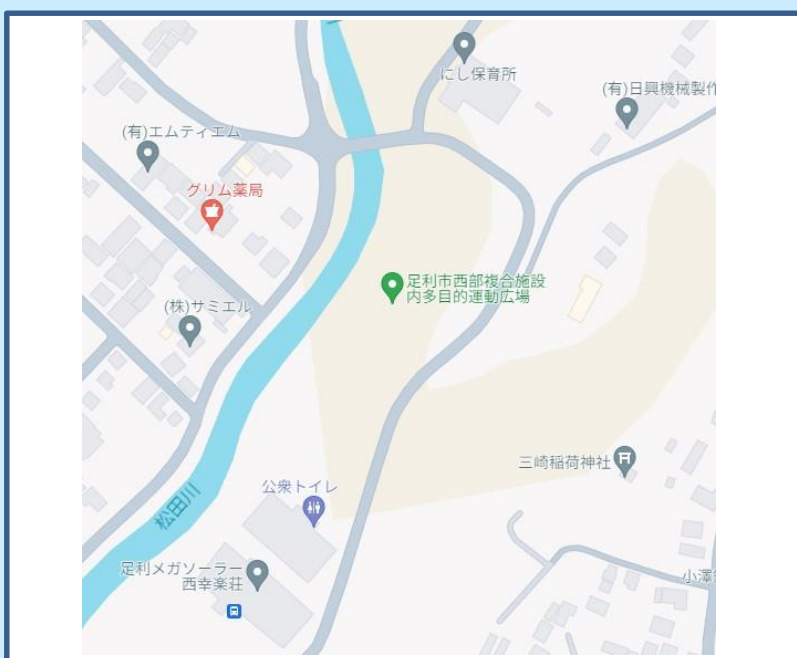

大会について、詳しくは…

きたごうモルッククラブ 検索

LINE公式アカウント
「第1回モルックりょうもうカップ」
友だち追加をお願いします！