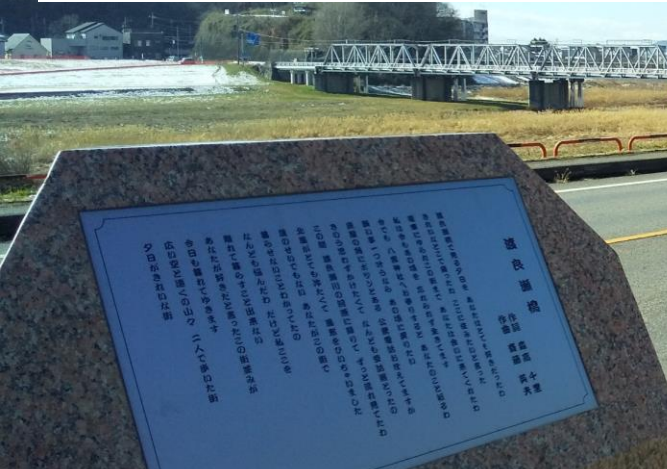

第1回モルック「りょうもうカップ」

昨年12月の「わたらせカップ」が盛況でしたので、
大会の規模を拡大し、新たにスタートします！

日時：令和6年4月7日(日)
9:40~17:00 (9時開場)

会場：西部多目的運動広場
(足利市大前町：西部複合施設内)

募集枠：60チーム (1チーム：2~4名)

参加費：1チーム 2,000円

無料体験会も開催!!

ルールは、とてもカンタン!!
お子さんからご年配の方まで
どなたでも、事前予約なしで
すぐに楽しめます!!