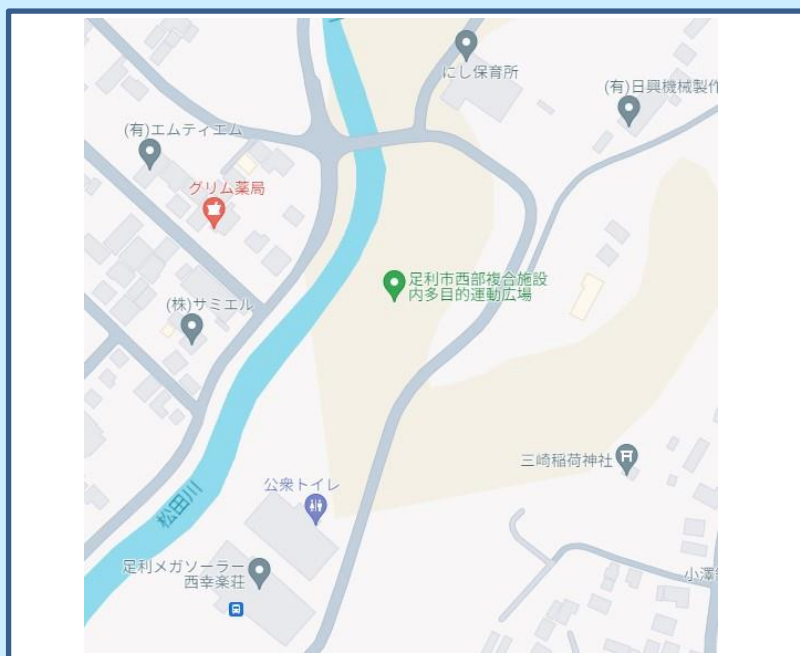

第2回モルック「りょうもうカップ」

より多くの方に参加いただき、楽しんでいただけるように「ビギナーズカップ」も同時開催します！

日時：令和6年9月29日（日）
9:40～17:00（9時開場）

会場：西部 多目的運動広場
（足利市大前町：西部複合施設内）

参加費：1チーム 2,000円

無料体験会も開催!!

ルールは、とてもカンタン!!
お子さんからご年配の方まで
どなたでも、事前予約なしで
すぐに楽しめます!!